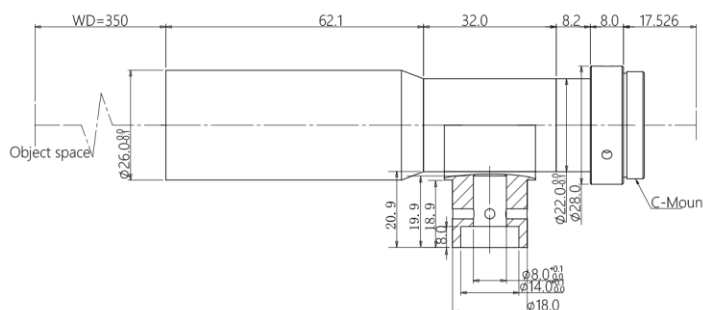

百万定倍同轴远心镜头

FM05X350CT

- ◆ 品牌：中联科创（ZLKC）
- ◆ 规格：1/2" C型 0.5X
- ◆ 采用物方远心设计，拥有卓越的成像品质
- ◆ FOV 规格多，满足对不同视场需求
- ◆ 高分辨率、高对比、低畸变、大光圈
- ◆ 带同轴光可选，大景深，成像画质好
- ◆ 适用于高精度视觉定位等场景。

远心定倍镜头命名规则

FM05X350CT

FM：系列代号

05X：该款镜头放大倍率为 0.5 倍

350：该款镜头工作距离为 350mm

C：该款镜头带同轴光

T：远心（Telecentric）的缩写

产品规格书：

型号 Model	FM05X350CT	
最大 CCD 尺寸 Max Image Size	1/2-inch	
放大倍率 Magnification	0.5X	
工作距离 WD (mm)	350	
像方 F/# Working F/#	17.6	
数值孔径 Object NA(mm)	0.01416	
物方景深 Depth of field(mm)	5.6	
畸变 Distortion	<0.16%	
分辨率 Resolution	23.7 μ	
视野范围 FOV(WxH)(mm)	1/2"(6.4×4.8)	12.8×9.6
物方远心度($^{\circ}$ max)	<0.1 $^{\circ}$	
接口 Mount	C-Mount	
总长 TTL	110.3mm	