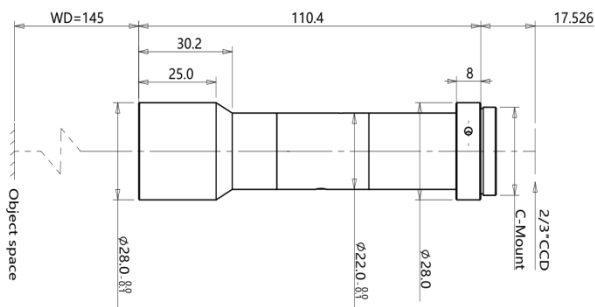

百万定倍远心镜头

FM07X145T

- ◆ 品牌：中联科创（ZLKC）
- ◆ 规格：2/3" C型 0.7X
- ◆ 采用物方远心设计，拥有卓越的成像品质
- ◆ FOV 规格多，满足对不同视场需求
- ◆ 高分辨率、高对比、低畸变、大光圈
- ◆ 带同轴光可选，大景深，成像画质好
- ◆ 适用于高精度视觉定位等场景。

远心定倍镜头命名规则

FM07X145T

FM：系列代号

07X：该款镜头放大倍率为 0.7 倍

145：该款镜头工作距离为 145mm

C：该款镜头带同轴光

T：远心（Telecentric）的缩写

产品规格书：

型号 Model	FM07X145T	
最大 CCD 尺寸 Max Image Size	2/3-inch	
放大倍率 Magnification	0.7X	
工作距离 WD (mm)	145	
像方 F/# Working F/#	16.8	
数值孔径 Object NA(mm)	0.00713	
物方景深 Depth of field(mm)	2.7	
畸变 Distortion	<0.1%	
分辨率 Resolution	16.2 μ	
视野范围 FOV(WxH)(mm)	2/3"(8.8×6.6)	12.6x9.4
	1/1.8"(7.13×5.37)	10.2x7.7
	1/2"(6.4×4.8)	9.1x6.9
物方远心度(° max)	<0.1°	
接口 Mount	C-Mount	
总长 TTL	110.4mm	